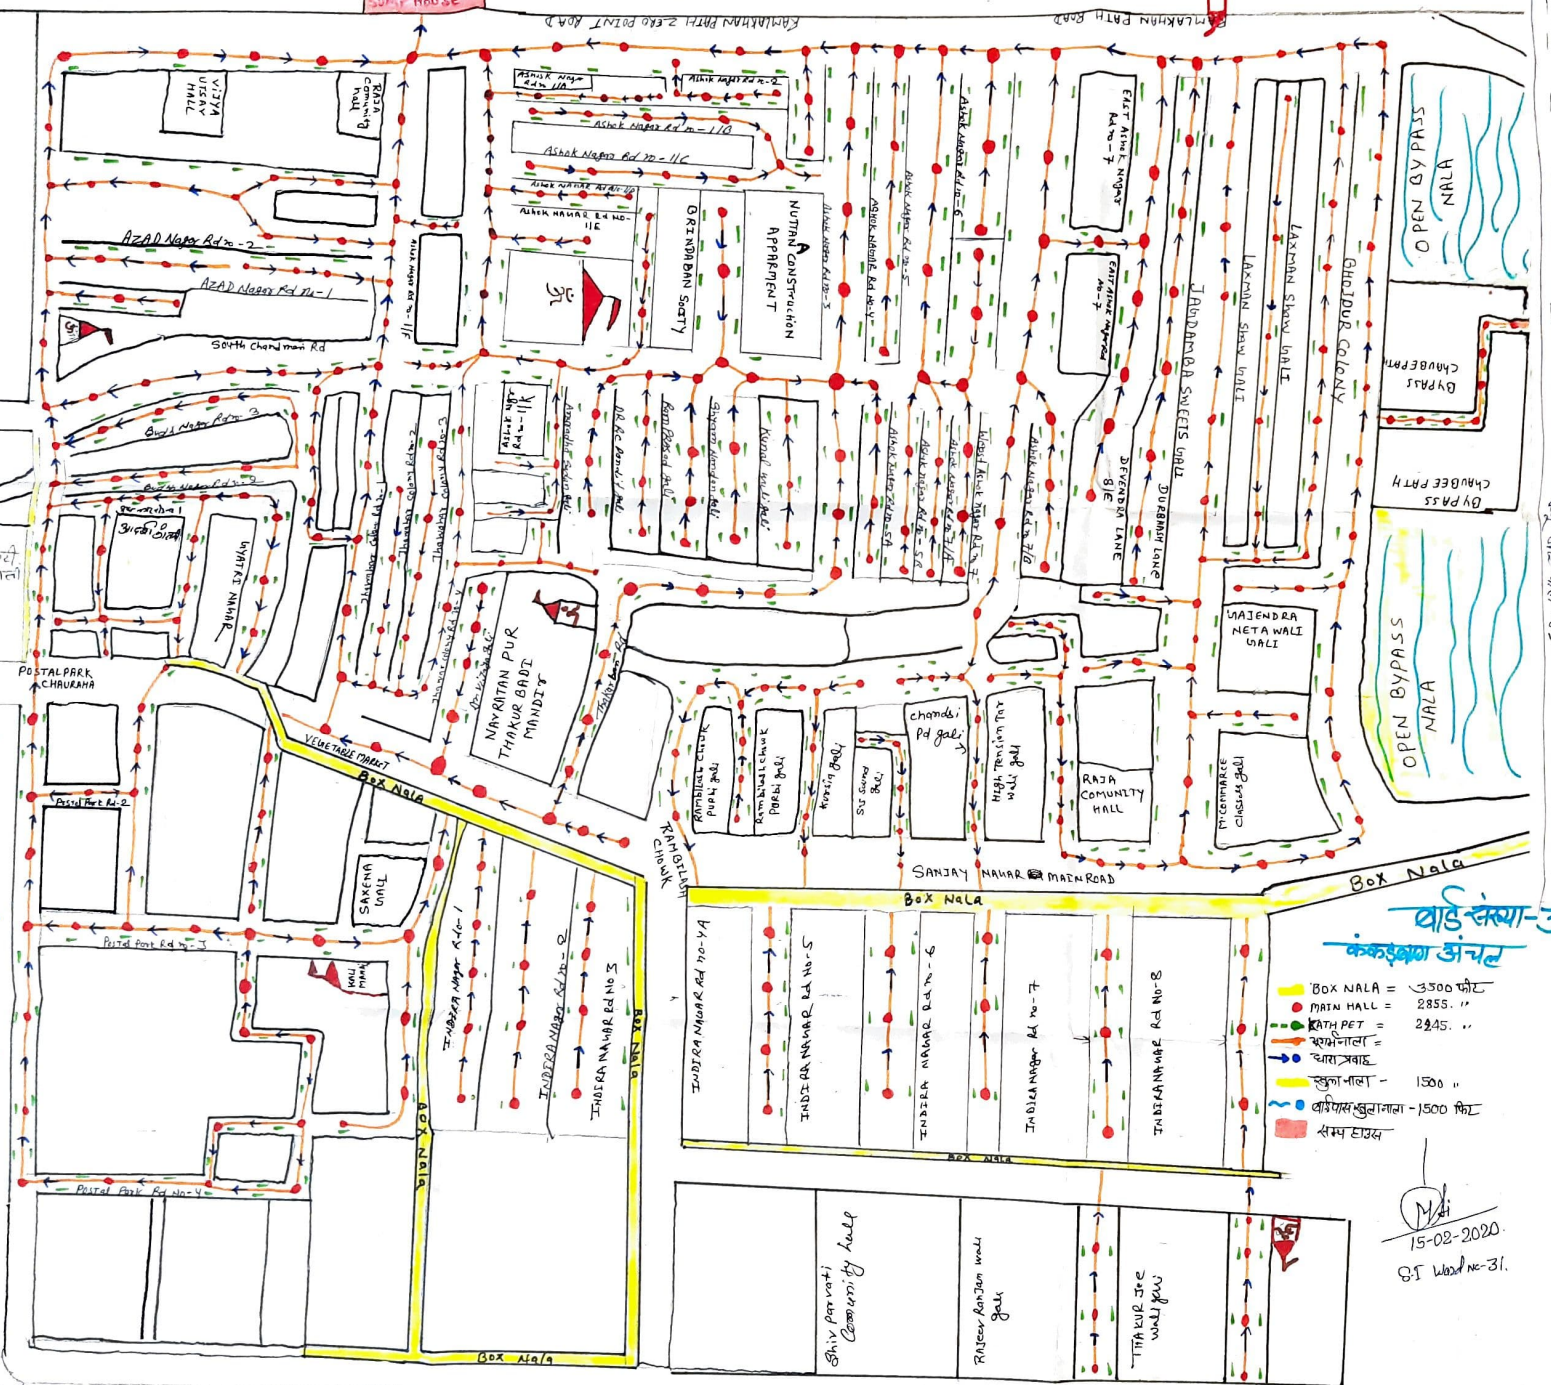

वाडि संख्या 31

वाडि संख्या-31

कंकड़वाडा आंचल

- Box NALA = 6300 फीट
- Main Hall = 2855 "
- Bath Pet = 2925 "
- सुभानाला = "
- बाय बाथ = "
- कुला नाला = 1500 "
- बायपास खुलानाला = 1500 फीट
- समय हाउस =

15-02-2020
85 Wood no-31.

Handwritten notes and signatures on the right side of the page, including a signature and the date 15-02-2020.